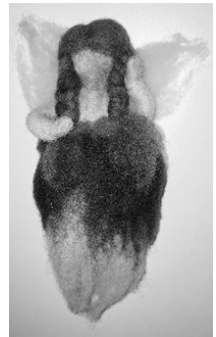

# Workshop Figuren filzen

In der gemütlichen Stube an der  
Alleestrasse 35, in Langnau i.E.

Krippenfiguren, Engel, Elfen, Zwerge, Hexen oder eine Figur nach deiner Fantasie.

Mit der Filznadel kannst du dir eine Figur aus farbiger Schafwolle herstellen. Ca 10 - 20cm

Je nach Figur wird der Hut/Mütze, in Nassfilztechnik hergestellt.